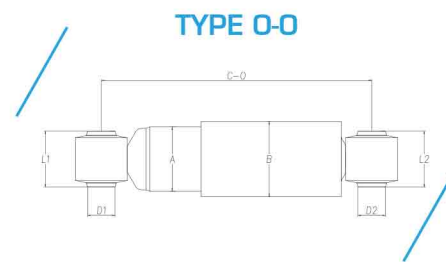

MSA DAMPER - Gli ammortizzatori su misura

Tutti i componenti del tuo veicolo sono stati progettati, testati e collaudati secondo rigorosi parametri, per offrire le migliori performance. Per mantenere nel tempo questo livello di qualità è fondamentale che i ricambi siano perfettamente uguali a quelli con cui il veicolo è uscito dallo stabilimento: scegliere componenti diversi o imitazioni può solo danneggiare il tuo veicolo, limitandone prestazioni, durata e affidabilità. L'ammortizzatore MSA DAMPER è un prodotto con una tecnologia specifica per il trasporto di merci, che offre sicurezza e comfort.