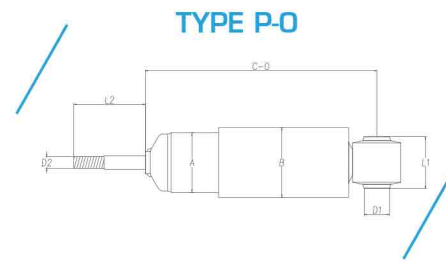

MSA DAMPER - Gli ammortizzatori su misura

Tutti i componenti del tuo veicolo sono stati progettati, testati e collaudati secondo rigorosi parametri, per offrire le migliori performance. Per mantenere nel tempo questo livello di qualità è fondamentale che i ricambi siano perfettamente uguali a quelli con cui il veicolo è uscito dallo stabilimento: scegliere componenti diversi o imitazioni può solo danneggiare il tuo veicolo, limitandone prestazioni, durata e affidabilità. L'ammortizzatore MSA DAMPER è un prodotto con una tecnologia specifica per il trasporto di merci, che offre sicurezza e comfort.