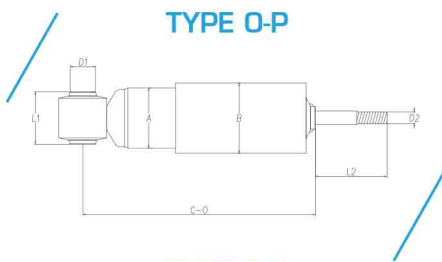

MSA DAMPER - Gli ammortizzatori su misura

Tutti i componenti del tuo veicolo sono stati progettati, testati e collaudati secondo rigorosi parametri, per offrire le migliori performance. Per mantenere nel tempo questo livello di qualità è fondamentale che i ricambi siano perfettamente uguali a quelli con cui il veicolo è uscito dallo stabilimento: scegliere componenti diversi o imitazioni può solo danneggiare il tuo veicolo, limitandone prestazioni, durata e affidabilità. L'ammortizzatore MSA DAMPER è un prodotto con una tecnologia specifica per il trasporto di merci, che offre sicurezza e comfort.