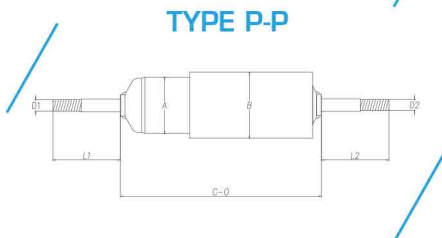

MSA DAMPER - Gli ammortizzatori su misura

Tutti i componenti del tuo veicolo sono stati progettati, testati e collaudati secondo rigorosi parametri, per offrire le migliori performance. Per mantenere nel tempo questo livello di qualità è fondamentale che i ricambi siano perfettamente uguali a quelli con cui il veicolo è uscito dallo stabilimento: scegliere componenti diversi o imitazioni può solo danneggiare il tuo veicolo, limitandone prestazioni, durata e affidabilità. L'ammortizzatore MSA DAMPER è un prodotto con una tecnologia specifica per il trasporto di merci, che offre sicurezza e comfort.