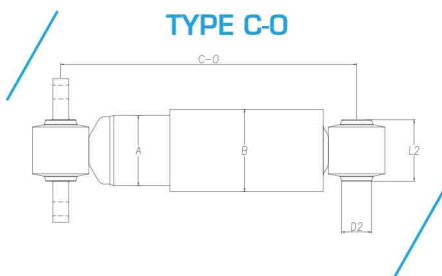

MSA DAMPER - Gli ammortizzatori su misura

Tutti i componenti del tuo veicolo sono stati progettati, testati e collaudati secondo rigorosi parametri, per offrire le migliori performance. Per mantenere nel tempo questo livello di qualità è fondamentale che i ricambi siano perfettamente uguali a quelli con cui il veicolo è uscito dallo stabilimento: scegliere componenti diversi o imitazioni può solo danneggiare il tuo veicolo, limitandone prestazioni, durata e affidabilità. L'ammortizzatore MSA DAMPER è un prodotto con una tecnologia specifica per il trasporto di merci, che offre sicurezza e comfort.